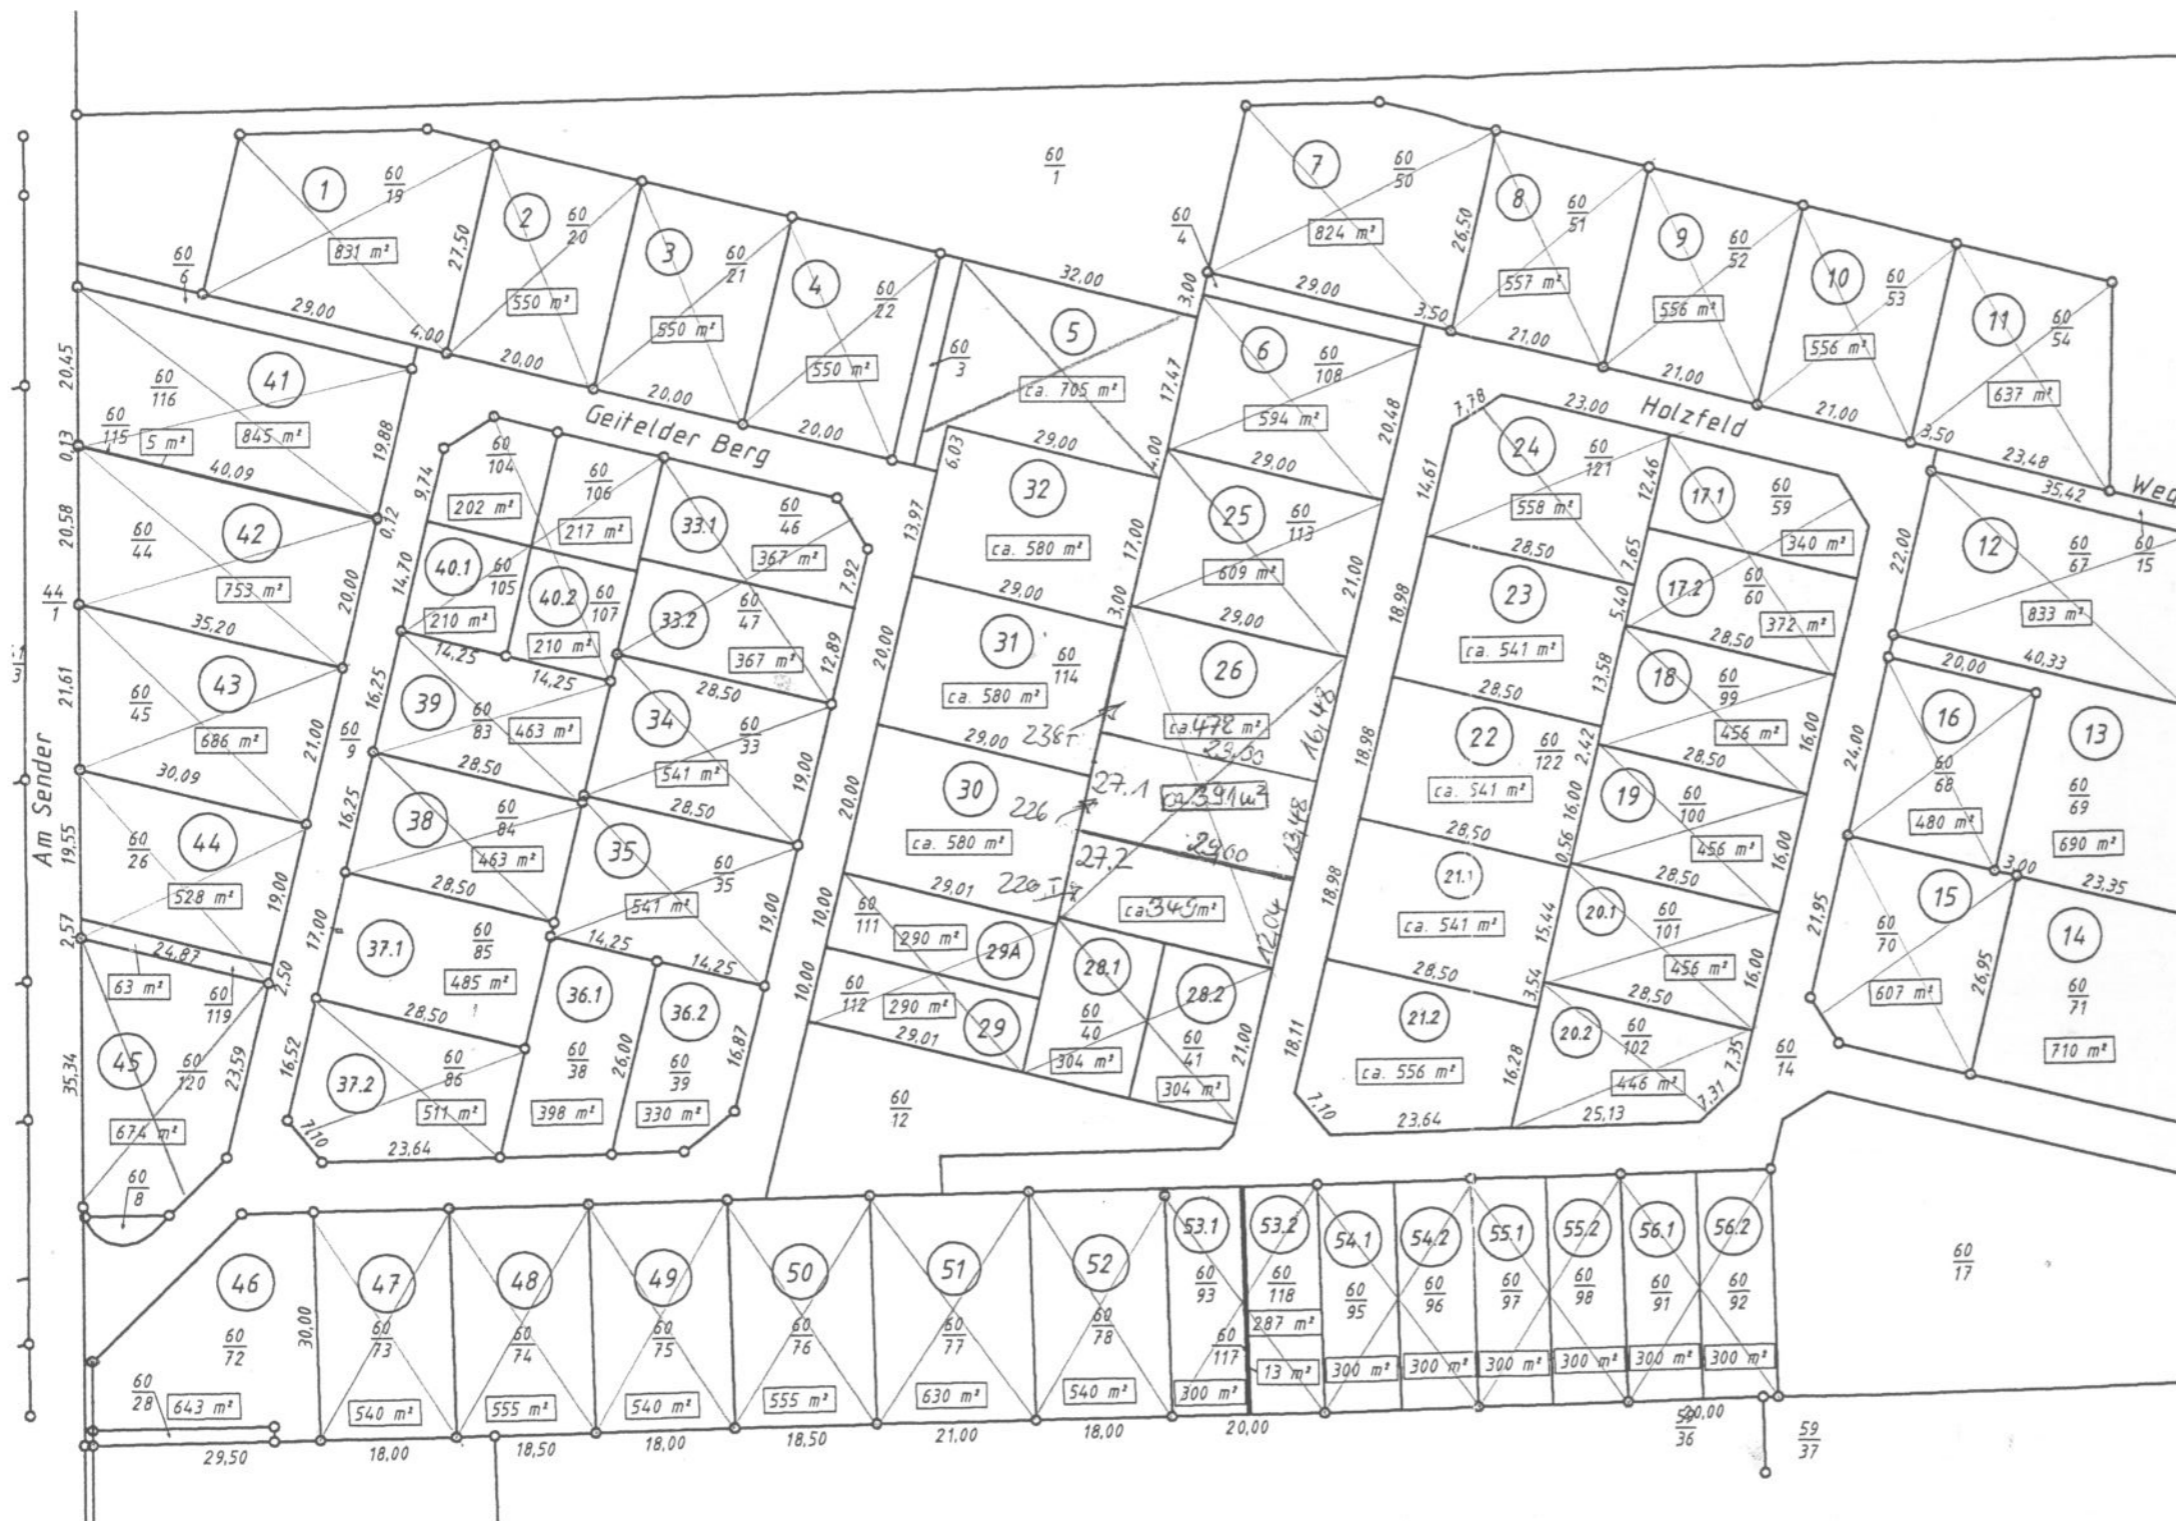

Braunschweig-Geitelde

„AM SENDER OST“

Bauen-Wohnen-Leben

Tel.: (0 53 63) 97 67-0

www.geitelde.de

Nr.	EUR/qm
45 - 46	135,- €
12 - 16 / 29 - 32	145,- €
6 / 17 - 28 / 33 - 44 / 47 - 56	150,- €
1 - 5 / 7 - 11	160,- €

Voll erschlossen! Keine Provision!

Steinbergstraße

Stand:

Uhrzeit:

(ohne Gewähr)

Bei den Flächengrößen handelt es sich um ca. Angaben!

Übersicht der Baugrundstücke	
Geitelde, Baugebiet Am Sender	
Auftragsnr.:	
Stadt Braunschweig Gemarkung: Geitelde Flur 2 Flurstück: mehrere	Vermessungsstelle: ObVermIng. Andreas Schmidt Wendenstraße 26 / Ecke Kaiserstraße 38100 Braunschweig Tel.: 0531 724495-0 Fax: 0531 724495-10
Maßstab: 1:1000	
15.05.07 <i>Almu</i> Datum, Unterschrift	
Wendenstraße 26 / Kaiserstraße 38100 Braunschweig Tel.: 0531 724495-0 Fax: 0531 724495-10 www.geitelde.de eMail: info@der-vermesser.de	